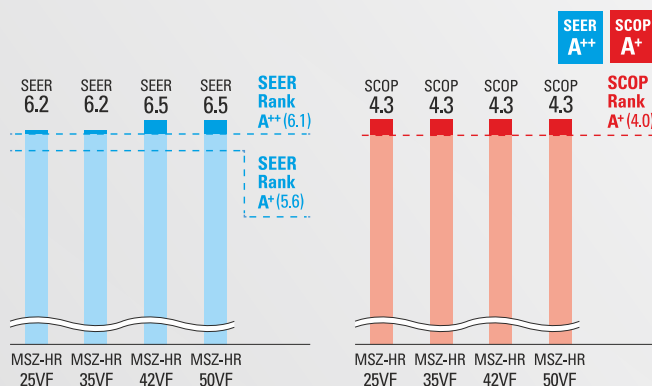

Typ zariadenia Vnútorná jednotka Vonkajšia jednotka	Výkon chladenie / kúrenie [kW]	Energetická trieda chladenie / kúrenie	Rozmery jednotky [mm]	Hlučnosť jednotky [dB(A)]	Cena jednotková [Eur]	Cena za komplet [Eur]
MSZ-HR25VF + IR ovládač MUZ-HR25VF	2,5/3,15	A++/A+	280x838x228 538x699x249	21-43 50	225,- 475,-	700,-
MSZ-HR35VF + IR ovládač MUZ-HR35VF	3,4/3,6	A++/A+	280x838x228 538x699x249	22-46 51	272,- 530,-	802,-
MSZ-HR50VF + IR ovládač MUZ-HR50VF	5,0/5,4	A++/A+	280x838x228 550x800x285	28-45 50	357,- 658,-	1 015,-