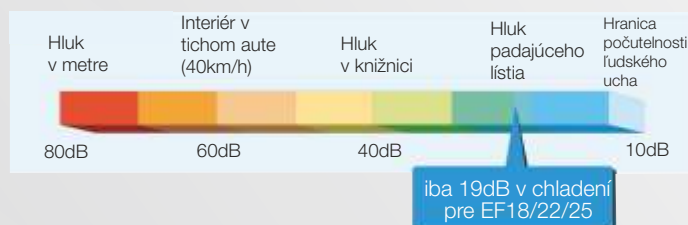

Cena: 136,- Eur

Ocenenie za dizajn

Naša dizajnová jednotka získala ocenenie za symbiózu technológie na úsporu energetických nákladov a minimalistického elegantného dizajnu.

Nízka hlučnosť

Jednotky sú počas celej prevádzky takmer nepočuteľné. Pri jednotkách MSZ-EF18/22/25 je hladina akustického tlaku v režime chladenia **iba 19dB(A)**.

Typ zariadenia Vnútorná jednotka Vonkajšia jednotka	Výkon chladenie / kúrenie [kW]	Energetická trieda chladenie / kúrenie	Rozmery jednotky [mm]	Hlučnosť jednotky [dB(A)]	Cena jednotková [Eur]	Cena za komplet [Eur]
MSZ-EF18VGKB + IR ovládač iba k Multisplitom str. 20/27	1,8/3,3	-	885x195x299	19-36	413,-	413,-
MSZ-EF25VGKB + IR ovládač MUZ-EF25VG	2,5/3,2	A+++/A++	885x195x299 800x285x550	21-36 47	535,- 858,-	1 393,-
MSZ-EF35VGKB + IR ovládač MUZ-EF35VG	3,5/4,0	A+++/A++	885x195x299 800x285x550	21-36 49	629,- 1 006,-	1 635,-
MSZ-EF42VGKB + IR ovládač MUZ-EF42VG	4,2/5,4	A++/A++	885x195x299 800x285x550	28-39 50	696,- 1 059,-	1 730,-
MSZ-EF50VGKB + IR ovládač MUZ-EF50VG	5,0/5,8	A++/A+	885x195x299 800x285x714	30-40 52	804,- 1 110,-	1 897,-